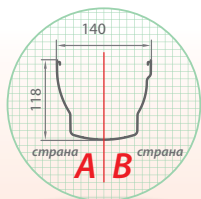

СИСТЕМА ELEGANCE

2-в-1: Стил и функционалност