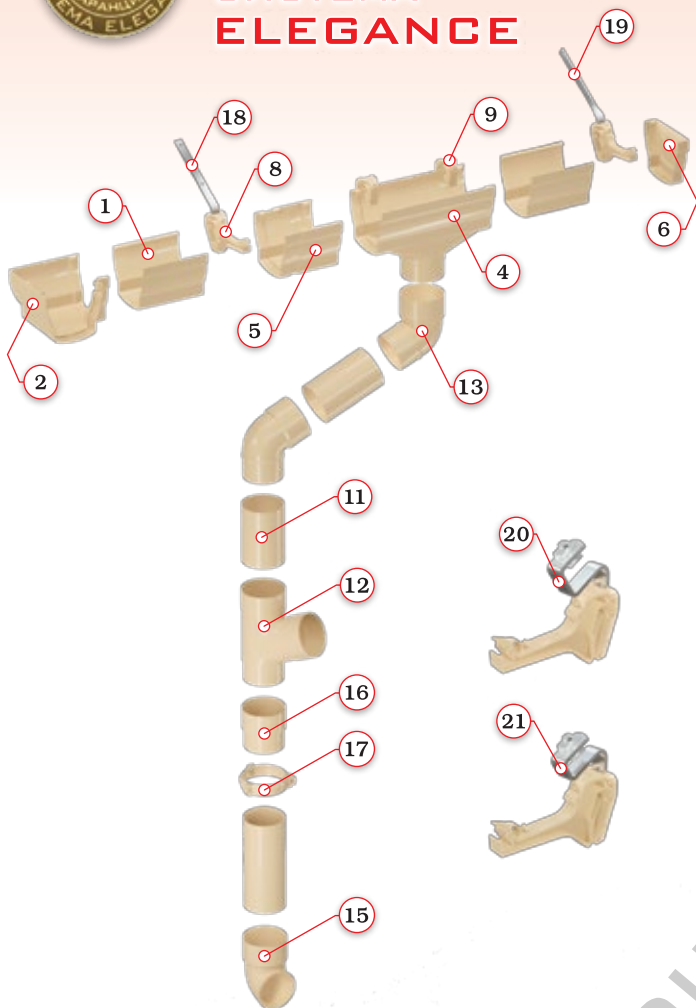

WWW.DEVOREX.COM

DEVOREX дистрибутори

DEVOREX®

WATER MANAGEMENT SOLUTIONS

ELEGANCE

Система за покривно отводняване

- ✓ **2-в-1: Стил и функционалност** - две елегантни форми в един продукт, за по-голямо удобство и гъвкавост на клиента.
- ✓ **Невидими скоби** - модерната конструкция на ELEGANCE – тип корниз се дължи на здравите скоби, изцяло скрити зад профила на улука.
- ✓ **Надежден монтаж** - иновативната, вградена система, проектирана от DEVOREX® за по – стабилно захващане и компенсация на температурните разширения и свивания при материала, гарантира система без течове.
- ✓ **UV защита от последно поколение** - перфектна устойчивост на ултравиолетови лъчи
- ✓ **Плътен цвят** - без боядисване
- ✓ **Без корозия** - материалът не корозира и не старее на атмосферни условия

Ташев Галвинг ООД

WWW.DEVOREX.COM

DEVOREX®

СИСТЕМА ELEGANCE

2-в-1: Стил и функционалност

Елементи на система ELEGANCE

1 ELEGANCE 140 УЛУК
3 метра
4,92 лв./метър

ELEGANCE 140 ЪГЪЛ 90° УЛУК - А ВЪНШЕН

Външен за страна А; Вътрешен за страна Б
10,44 лв./бр.

3 ELEGANCE 140 ЪГЪЛ 90° УЛУК - А ВЪТРЕШЕН
Вътрешен за страна А; Външен за страна Б
10,44 лв./бр.

ELEGANCE 140 СНАДКА С ДРЕНАЖ Ø100

11,04 лв./бр.

5 ELEGANCE 140 СНАДКА ЗА УЛУК
8,76 лв./бр.

ELEGANCE 140 ТАПА ЗА УЛУК - А ЛЯВА

Лява за страна А; Дясна за страна Б
3,54 лв./бр.

7 ELEGANCE 140 ТАПА ЗА УЛУК - А ДЯСНА
Дясна за страна А; лява за страна Б
3,54 лв./бр.

ELEGANCE 140 СКОБА ЗА УЛУК

2,82 лв./бр.